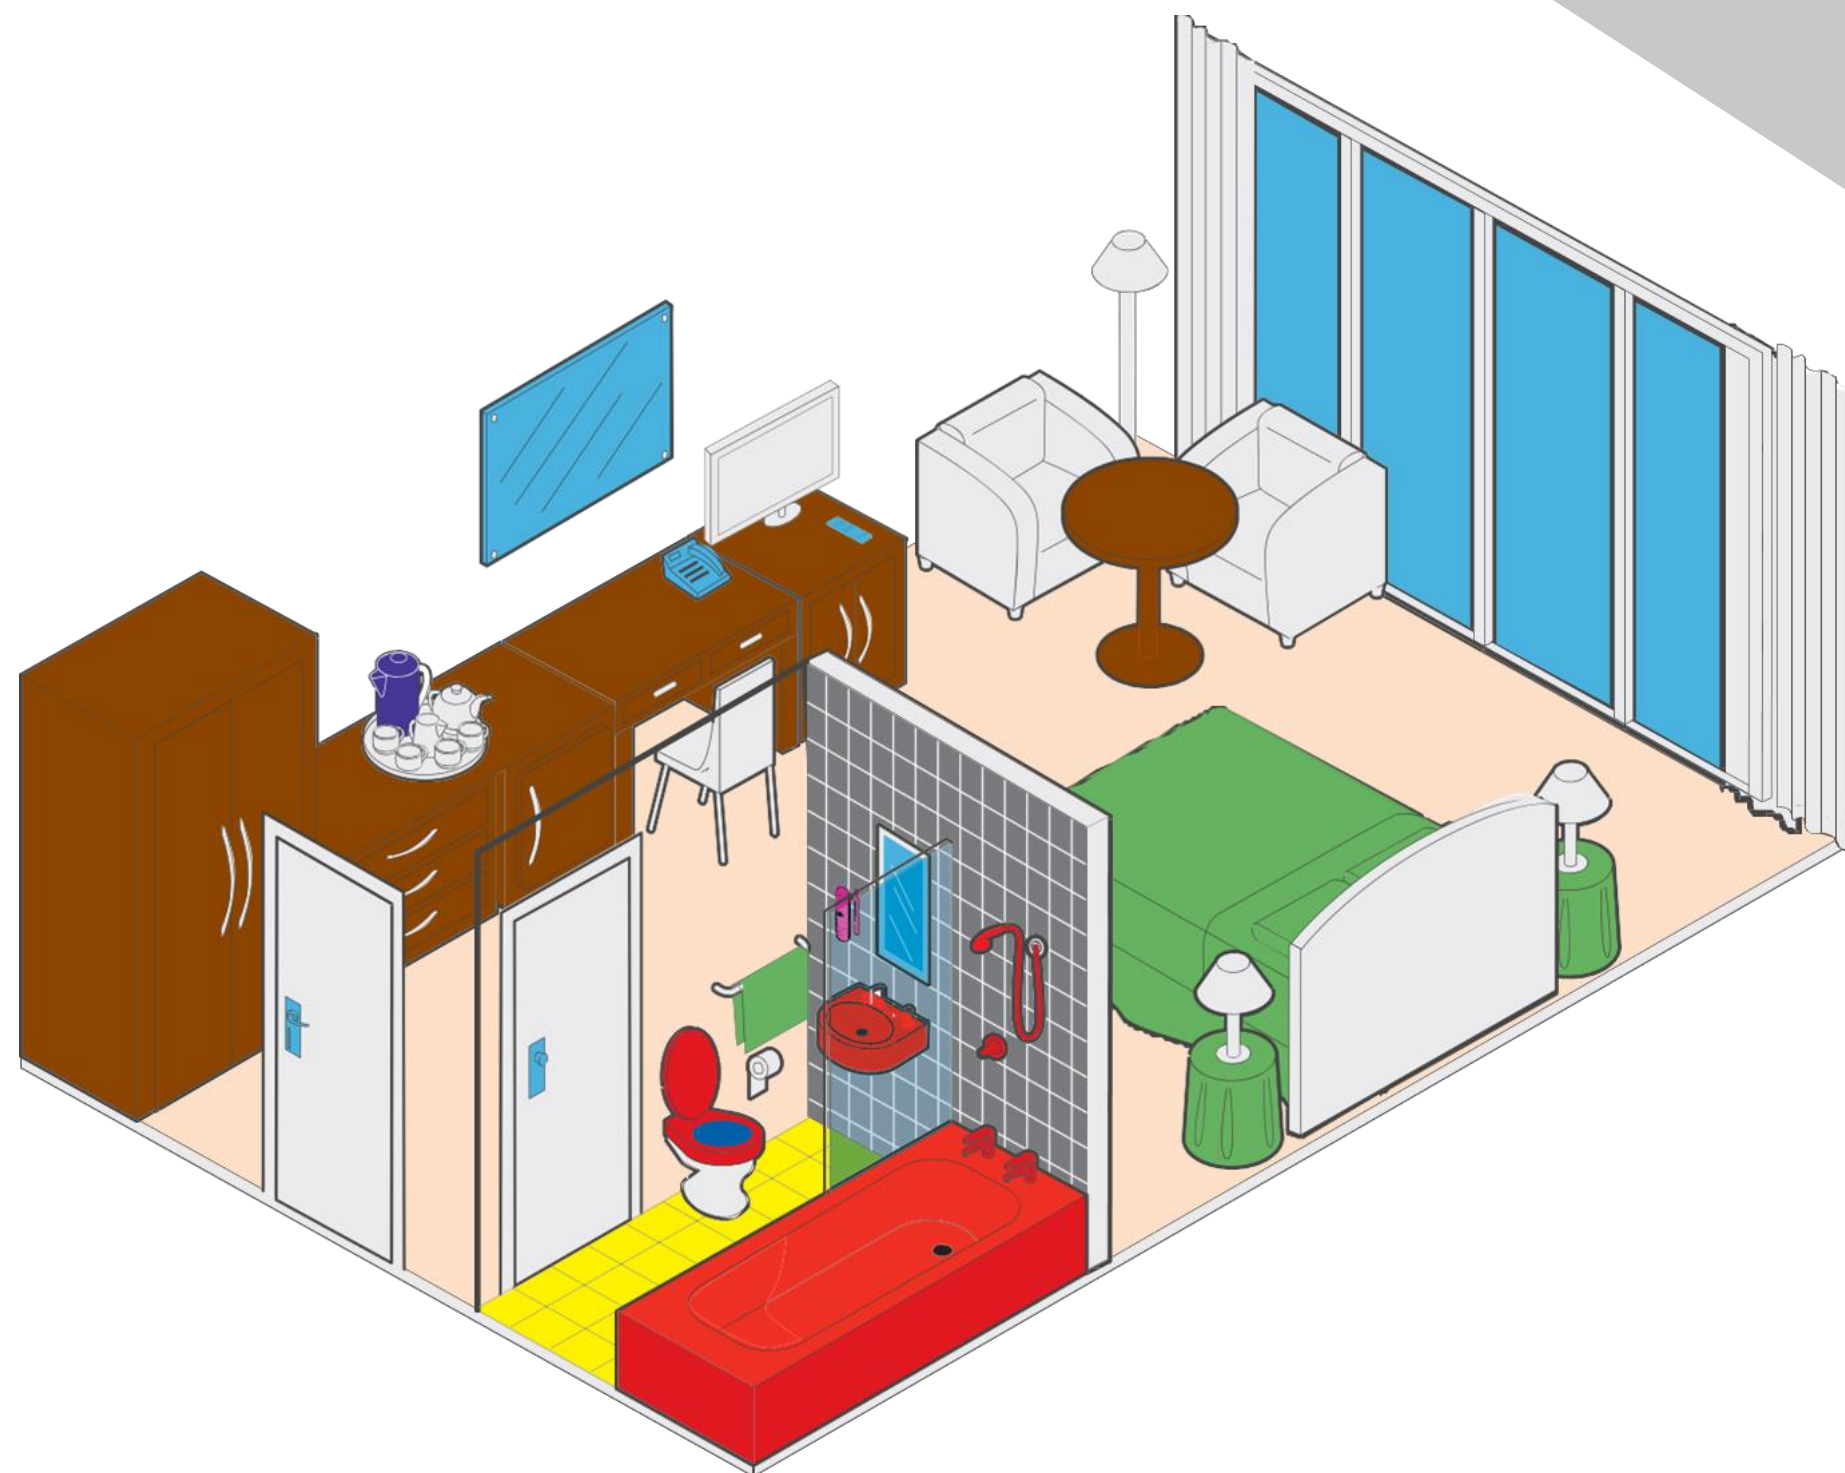

HOTELOVÝ POKOJ

HYGIENICKÝ PLÁN

CIF LIQUID WOOD CLEANER

CIF 2IN1 WASHROOM

CIF CREAM

CIF KITCHEN DESCALER

COCCOLINO PURE CONC

OMO AUTOMAT WHITE